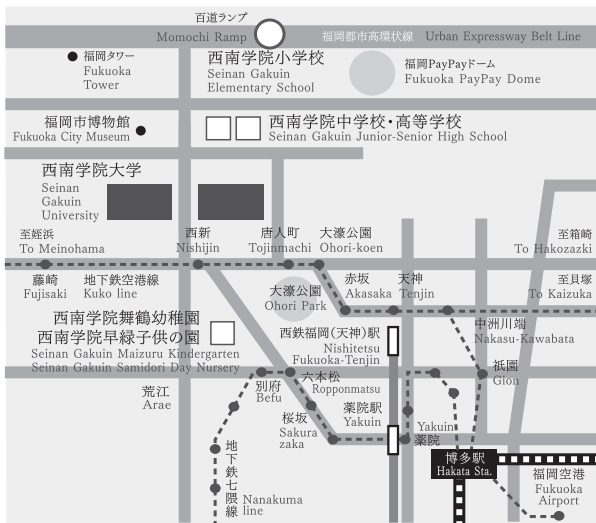

●西南学院大学キャンパスマップ

地下鉄

※地下鉄西新駅（1番出口）から徒歩5分

バス

博多駅バスセンター～修猷館前……………約35分
天神～修猷館前……………約20分
※西鉄バス「修猷館前」バス停から徒歩5分

タクシー

福岡空港～(福岡都市高速・百道ランプ)～大学……約25分
博多駅～(福岡都市高速・百道ランプ)～大学…………約20分
天神～(福岡都市高速・百道ランプ)～大学…………約15分

●西南学院大学キャンパスマップ

※駅周辺、キャンパス内とも、道案内はありませんのでご注意ください。

●会場内部案内図

1号館

♿ …多目的トイレ 👤 …男子トイレ 👤 …女子トイレ

2F

3F

※3階はすべてマルチメディア教室

1号館