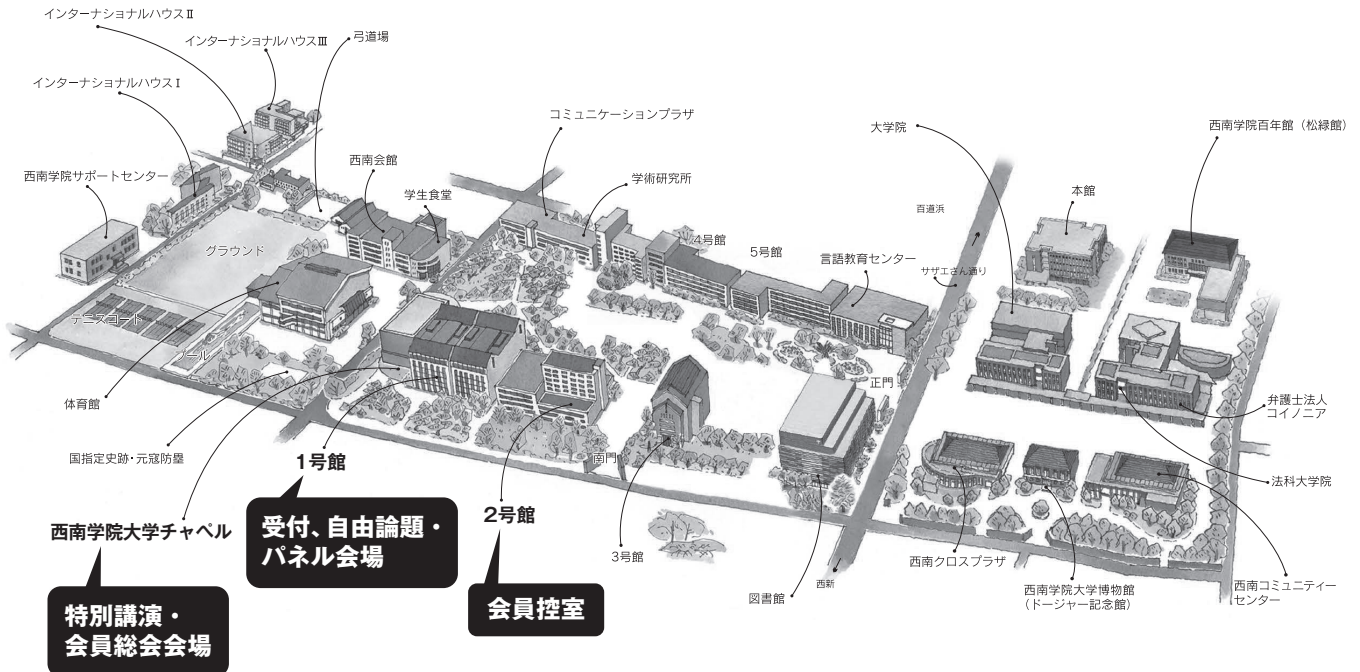

●西南学院大学キャンパスマップ

地下鉄

※地下鉄西新駅（1番出口）から徒歩5分

バス

博多駅バスセンター～修猷館前……………約35分
天神～修猷館前……………約20分
※西鉄バス「修猷館前」バス停から徒歩5分

タクシー

福岡空港～(福岡都市高速・百道ランプ)～大学……約25分
博多駅～(福岡都市高速・百道ランプ)～大学…………約20分
天神～(福岡都市高速・百道ランプ)～大学…………約15分

●西南学院大学キャンパスマップ

※駅周辺、キャンパス内とも、道案内はありませんのでご注意ください。

●会場内部案内図

1号館

♿ …多目的トイレ 👤 …男子トイレ 👤 …女子トイレ

2F

3F

※3階はすべてマルチメディア教室

1号館