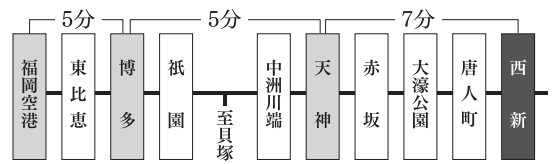

●西南学院大学キャンパスマップ

地下鉄

※地下鉄西新駅（1番出口）から徒歩5分

バス

博多駅バスセンター～修猷館前……………約35分
天神～修猷館前……………約20分
※西鉄バス「修猷館前」バス停から徒歩5分

タクシー

福岡空港～(福岡都市高速・百道ランプ)～大学……約25分
博多駅～(福岡都市高速・百道ランプ)～大学…………約20分
天神～(福岡都市高速・百道ランプ)～大学…………約15分

●西南学院大学キャンパスマップ

※駅周辺、キャンパス内とも、道案内はありませんのでご注意ください。

●会場内部案内図

1号館

♿ …多目的トイレ 👤 …男子トイレ 👤 …女子トイレ

2F

3F

※3階はすべてマルチメディア教室

1号館