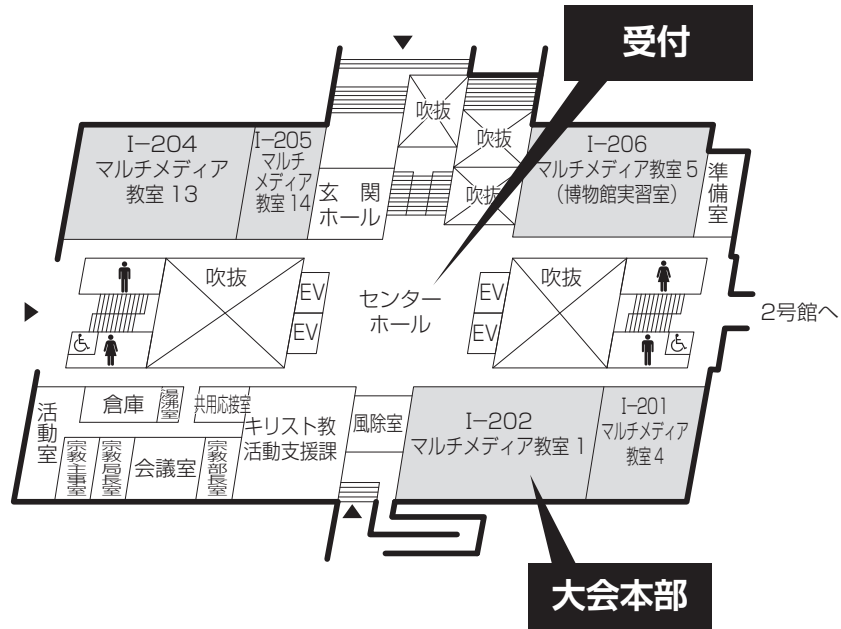

●西南学院大学キャンパスマップ

地下鉄

※地下鉄西新駅（1番出口）から徒歩5分

バス

博多駅バスセンター～修猷館前……………約35分
天神～修猷館前……………約20分
※西鉄バス「修猷館前」バス停から徒歩5分

タクシー

福岡空港～(福岡都市高速・百道ランプ)～大学……約25分
博多駅～(福岡都市高速・百道ランプ)～大学…………約20分
天神～(福岡都市高速・百道ランプ)～大学…………約15分

●西南学院大学キャンパスマップ

※駅周辺、キャンパス内とも、道案内はありませんのでご注意ください。

●会場内部案内図

1号館

♿ …多目的トイレ 👤 …男子トイレ 👤 …女子トイレ

2F

3F

※3階はすべてマルチメディア教室

1号館