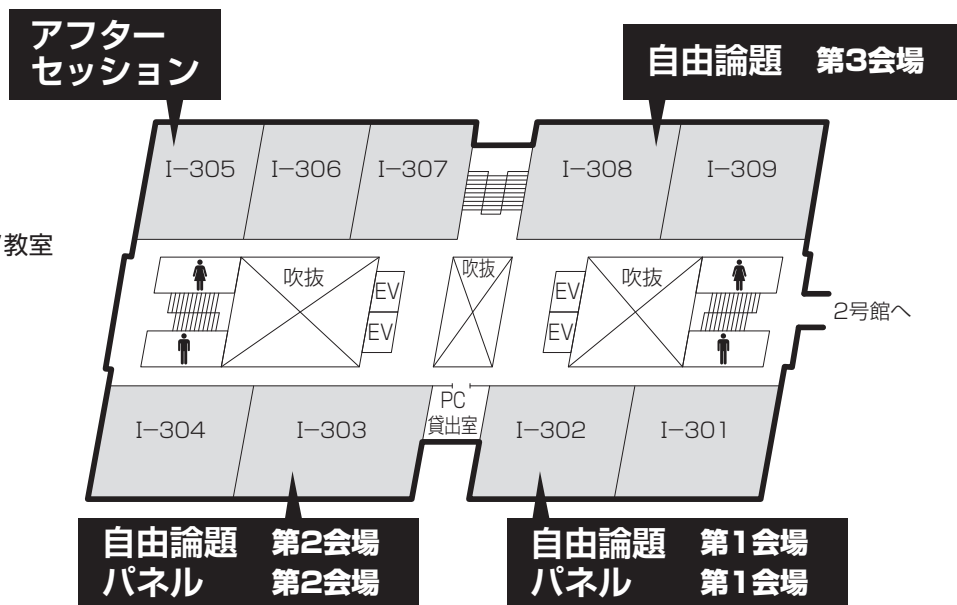

※駅周辺、キャンパス内とも、道案内はありませんのでご注意ください。

●会場内部案内図

1号館

♿ …多目的トイレ 👤 …男子トイレ 👤 …女子トイレ

2F

3F

※3階はすべてマルチメディア教室

1号館

4F

※マルチメディア教室
I-401 I-402
I-409 I-410

6F

※6階はすべて
マルチメディア教室

2号館

2F